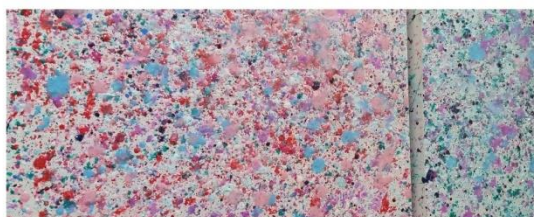

## WORKSHOP SPLASH-PAINT

De workshop Splash Paint is absoluut een bijzondere ervaring. Leef je helemaal uit door te gooien, spetteren, kortom splashen met verf. Zo ontstaat jouw eigen schilderij, een uniek kunstwerk dat een mooie herinnering is aan een onvergetelijke dag.