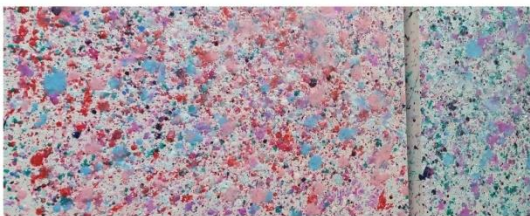

ILSE AARSMAN Beeldende Kunst

Schilderijen – Beelden – Workshops – Cursussen

WORKSHOP SPLASH-PAINT

De workshop Splash Paint is absoluut een bijzondere ervaring. Leef je helemaal uit door te gooien, spetteren, kortom splashen met verf. Zo ontstaat jouw eigen schilderij, een uniek kunstwerk dat een mooie herinnering is aan een onvergetelijke dag.